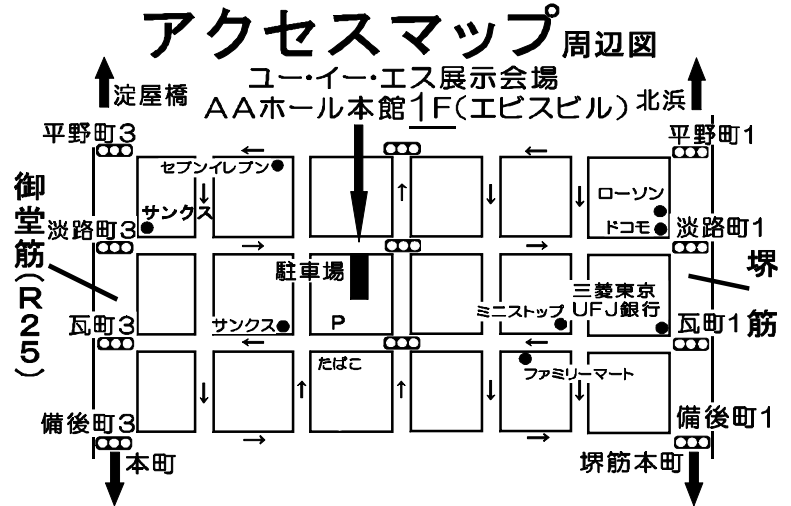

■ユー・イー・エス大阪個展 開催のご案内

いよいよ来週にユー・イー・エス大阪個展の開催日が迫って参りました。

日時：7月2日(金)・3日(土) 二日間
 いずれも 10:00~17:00
 場所：AAホール本館1F(エビスビル)
 住所 大阪市中央区淡路町3-2-9
 交通：■地下鉄御堂筋線
 淀屋橋 11番出口より徒歩約6分
 本町 1番出口より徒歩約6分
 ■地下鉄堺筋線
 北浜 6番出口より徒歩約7分
 堺筋本町 17番出口より徒歩約7分
 ■ 近隣に駐車場も多数ございます。
 * 昨年(AAホール別館)とは場所が異なります。