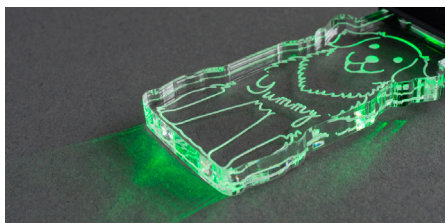

## 2. LASER STYLE イベント出店情報

国営昭和記念公園 ゆめひろば (無料エリア)で行われる「SippoFesta2022 (秋)」に出店いたします。

〈開催日〉11月26日(土)・27日(日)  
〈時間〉10:00 ~ 16:00  
〈場所〉国営昭和記念公園 ゆめひろば  
〈料金〉入場料無料

ガジェットレーザー beamo を設置し、人気商材の「充電式 LED チャーム」を使用したお散歩用チャームを販売いたします。