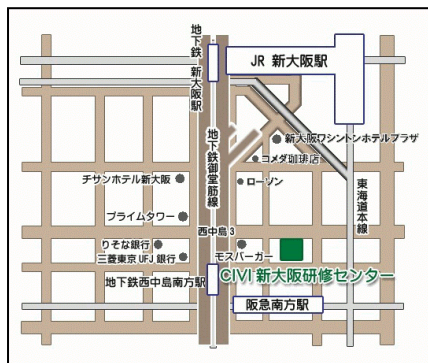

## LASER STYLE 2018 大阪展示会 いよいよ来週末開催です

レーザー加工の総合展示会、LASER STYLE 2018 大阪展示会がいよいよ来週、7月6日(金)、7日(土)に開催されます。LASER STYLE のレーザー加工用商材はもちろん、各メーカーのCO2レーザー加工機や、UVプリンタ等のマシン展示、加工用商材のセミナー等盛りだくさんの内容となっております。詳しくはLASER STYLE 内、展示会特設ページをご確認ください。  
<https://bit.ly/2ID9McQ>

### 会場へのアクセス

会場：CIVI（シーヴィー）新大阪研修センター805  
住所：大阪市淀川区西中島3丁目9-13 NLC 新大阪8号館8F 805  
電話：06-6160-5888  
※JR「新大阪」駅、地下鉄御堂筋線「新大阪」駅から徒歩7分  
※地下鉄御堂筋線「西中島南方」駅、阪急「南方」駅から徒歩4分

レーザー加工機に携わる全ての方にとって見逃せない展示会となっております。どなたでも来場可能、もちろん入場は無料です。多数のご来場、お待ちしております。